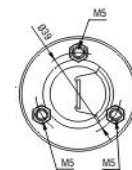

**ZM-1595**

**12V**

FIAT PUNTO / TEMPRA / TIPO / UNO / LANCIA DEDRA /  
DELTA

MARELLI: 855 409 61

**ZM-2595**

**12V**

FIAT BRAVA / MAREA / PALIO / SIENA / LANCIA DELTA

FIAT: 9947960