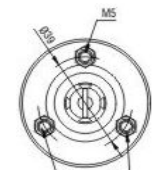

**ZM-7595**

**12V**

FIAT BRAVA / BRAVO / MAREA / CINQUECENTO / PUNTO /  
SIENA / UNO / LANCIA Y / Y10

MARELLI: 855 410 10

**ZM-9595**

**12V**

FIAT BRAVA / BRAVO / MAREA / PALIO / SIENA /  
LANCIA DELTA

MARELLI: 855 414 20