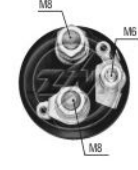

**ZM-1595**

**12V**

FIAT PUNTO / TEMPRA / TIPO / UNO / LANCIA DEDRA /  
DELTA

MARELLI: 855 409 61

**ZM-2595**

**12V**

FIAT BRAVA / MAREA / PALIO / SIENA / LANCIA DELTA

FIAT: 9947960