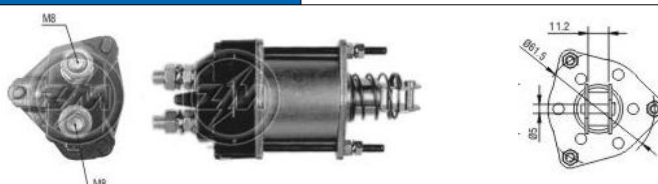

FIAT 124 / 131 / 132 / ARGENTA / REGATA / RITMO

MARELLI: 636 005 07

ZM-651

12V